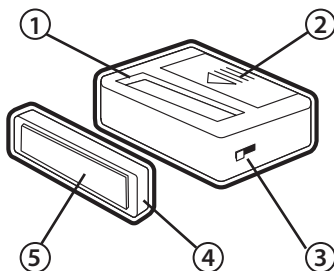

Комплектация:

Светильник.....	2 шт
Магнитно-контактный выключатель ..	2 шт
Липкая лента	2 шт
Инструкция по эксплуатации	1 шт

Рекомендации по эксплуатации:

1. Перед использованием изделия внимательно ознакомьтесь с настоящей инструкцией.
2. Убедитесь, что изделия выключены, когда не используются.
3. Откройте батарейный отсек, расположенный в передней части каждого светильника, вставьте элементы питания 2xAAA для каждого светильника (не входят в комплект поставки) соблюдая полярность.
4. Закрепите светильник и магнитно-контактный выключатель на ровных предварительно очищенных поверхностях на дверцах шкафов или тумбочек, таким образом, чтобы расстояние между ними было не более 1см.
5. Переведите переключатель в положение ON, светильник загорится.
6. При правильном расположении светильника и магнитного датчика при открывании дверцы шкафа, светильник будет загораться, а при закрытии гаснуть.