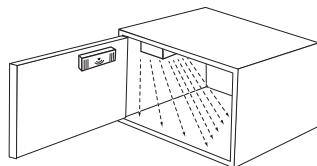

Комплектация:

Светильник.....	2 шт
Магнитно-контактный выключатель ..	2 шт
Липкая лента	2 шт
Инструкция по эксплуатации	1 шт

Рекомендации по эксплуатации:

1. Перед использованием изделия внимательно ознакомьтесь с настоящей инструкцией.
2. Убедитесь, что изделия выключены, когда не используются.
3. Откройте батарейный отсек, расположенный в передней части каждого светильника, вставьте элементы питания 2xAAA для каждого светильника (не входят в комплект поставки) соблюдая полярность.
4. Закрепите светильник и магнитно-контактный выключатель на ровных предварительно очищенных поверхностях на дверцах шкафов или тумбочек, таким образом, чтобы расстояние между ними было не более 1см.
5. Переведите переключатель в положение ON, светильник загорится.
6. При правильном расположении светильника и магнитного датчика при открывании дверцы шкафа, светильник будет загораться, а при закрытии гаснуть.