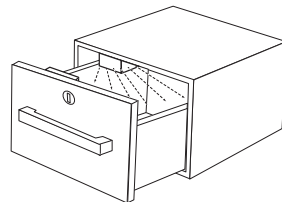

Комплектация:

Светильник.....	2 шт
Магнитно-контактный выключатель ..	2 шт
Липкая лента	2 шт
Инструкция по эксплуатации	1 шт

Рекомендации по эксплуатации:

1. Перед использованием изделия внимательно ознакомьтесь с настоящей инструкцией.
2. Убедитесь, что изделия выключены, когда не используются.
3. Откройте батарейный отсек, расположенный в передней части каждого светильника, вставьте элементы питания 2xAAA для каждого светильника (не входят в комплект поставки) соблюдая полярность.
4. Закрепите светильник и магнитно-контактный выключатель на ровных предварительно очищенных поверхностях на дверцах шкафов или тумбочек, таким образом, чтобы расстояние между ними было не более 1см.
5. Переведите переключатель в положение ON, светильник загорится.
6. При правильном расположении светильника и магнитного датчика при открывании дверцы шкафа, светильник будет загораться, а при закрытии гаснуть.