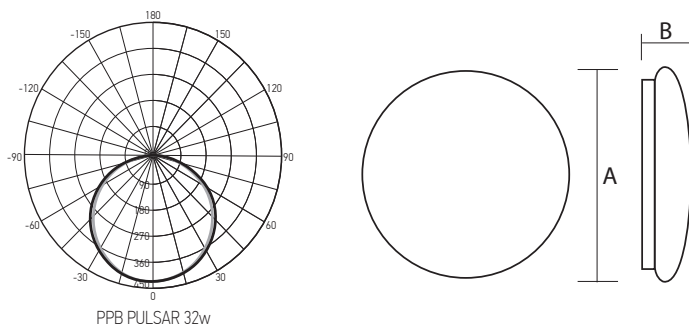

ТЕХНИЧЕСКИЕ ХАРАКТЕРИСТИКИ

- Источник света: светодиоды SMD2835
- Материал корпуса: металл
- Цвет корпуса: белый
- Материал рассеивателя: ПВХ
- Угол светораспределения: 160°
- Индекс цветопередачи: Ra > 80
- Входное напряжение: 180–265 В / 50–60 Гц
- Коэффициент мощности: cos φ > 0,50
- Температура эксплуатации: +1...+40°C
- Срок службы светодиодов: 25 000 часов
- Гарантийный срок: 2 года