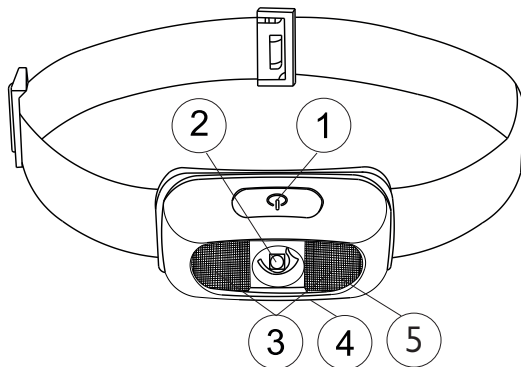

1. Кнопка Вкл/Выкл/Переключение режимов
2. XPE светодиод
3. Красные LED светодиоды
4. Micro-USB вход
5. Индикатор процесса зарядки

Комплектация:

Налобный фонарь	1 шт
Кабель USB-Micro-USB	1 шт
Инструкция по эксплуатации	1 шт