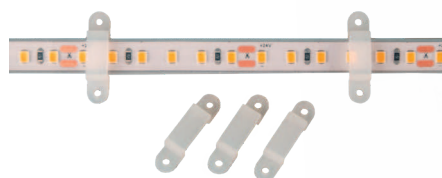

### Лента светодиодная PLS PRO 24 V IP65

Лента светодиодная предназначена для художественного оформления помещений, подсветки потолков, стен, лестниц, мебели, витрин и иных объектов. Также может использоваться в качестве основного освещения помещений.

#### ЛЕНТА В СИЛИКОНОВОМ КОЖУХЕ

Высокая степень защиты

#### НАДЕЖНЫЙ И ПРОСТОЙ МОНТАЖ

Монтажные клипсы входят в комплект

#### ВЫСОКОЕ КАЧЕСТВО СВЕТА

Ra>80, коэффициент пульсации менее 5%

В комплект поставки входят 5 (пять) монтажных клипс.