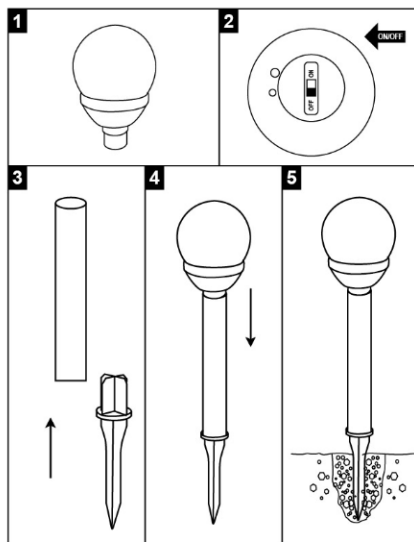

Светильник садовый мульти цветный с солнечной панелью предназначен для декоративной подсветки садовых участков, дорожек, цветников.

Благодаря встроенному фотосенсору, светильник автоматически начинает светиться только при наступлении темноты и выключается при наступлении светлого времени суток. Зарядка аккумулятора осуществляется с помощью солнечной панели.

Рекомендации по эксплуатации:

1. Перед первым использованием светильника следует полностью зарядить аккумулятор. Для этого убедитесь, что светильник выключен (OFF), поместите светильник на хорошо освещенную поверхность и оставьте его не менее чем на 8 часов, не активируя работу светильника.
2. Для начала работы поместите светильник так, чтобы панель солнечной батареи была максимально освещена световыми лучами. Для быстрой зарядки поместите устройство как можно ближе к освещенному окну или под прямые лучи солнца.
3. Для включения светильника переведите выключатель в положение ON. Светильник автоматически начнет светиться только при наступлении темноты. В темное время суток светильник светится от аккумулятора, заряженного в светлое время суток. С наступлением светлого времени суток светильник погаснет.
4. В выключенном положении (OFF) при наступлении темноты светильник не включится.
5. Не допускайте повреждений солнечной панели твердыми предметами.
6. Не допускайте загрязнения солнечной панели.

Рекомендации по хранению:

1. При длительном хранении убедитесь, что изделие выключено (OFF).
2. При длительном хранении рекомендуется перезаряжать солнечную батарею (помещать изделие под лучи источников света) в течение 6-8 часов каждый месяц.
3. Рекомендованные условия хранения: в помещениях с естественной вентиляцией при температуре от -20°C до $+50^{\circ}\text{C}$ и относительной влажности не более 80%.

Обслуживание:

1. Для очистки корпуса используйте хлопковую ткань с небольшим количеством спиртосодержащего чистящего раствора.
2. Никогда не используйте для очистки корпуса сильных химически активных чистящих средств. Это может привести к повреждению пластиковых элементов.
3. Не разбирайте светильник самостоятельно, обратитесь к квалифицированным специалистам.
4. В случае замены рекомендуется использовать аккумуляторную батарею с аналогичными характеристиками.

Технические характеристики:

- Источник свет: 1 LED светодиод
- Мощность: 0,1 Вт
- Источники питания: солнечная панель
- 2/3 AAA Ni-Mh аккумулятор, 150 мАч